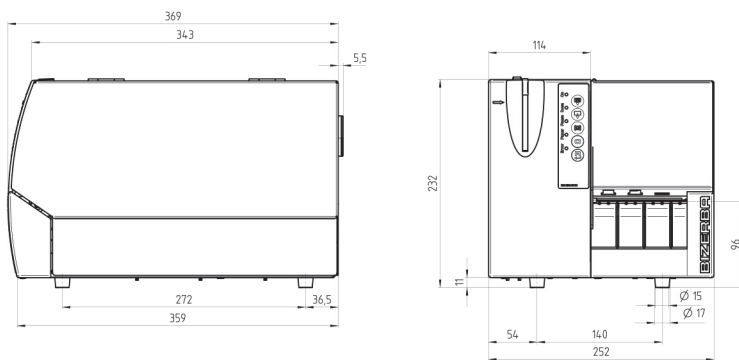

Драйвер принтера

Для печати задач, отправленных с программ Office, например Word или Power Point

Windows Vista, Windows 7, Windows 8, Windows 8.1, Windows Server 2008, Windows Server 2008R2

Изображение

Размеры