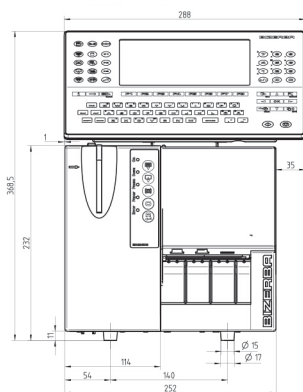

ООО "Бицерб Рус"

107113, г. Москва

3-я Рыбинская ул., 18, стр.19

Т +7 499 270 09 62

russia@bizerba.com

www.bizerba.com