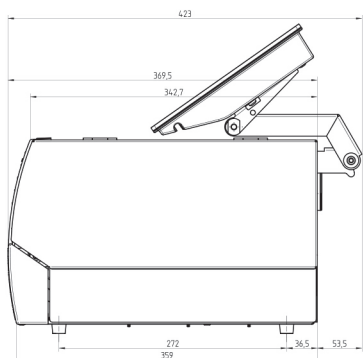

ООО "Бицерб Рус"

107113, г. Москва

3-я Рыбинская ул., 18, стр.19

Т +7 499 270 09 62

russia@bizerba.com

www.bizerba.com