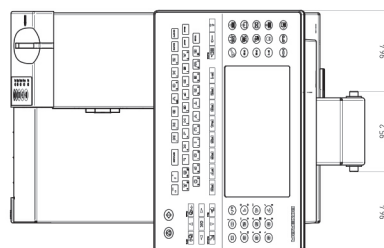

ООО "Бицерб Рус"

107113, г. Москва

3-я Рыбинская ул., 18, стр.19

Т +7 499 270 09 62

russia@bizerba.com

www.bizerba.com